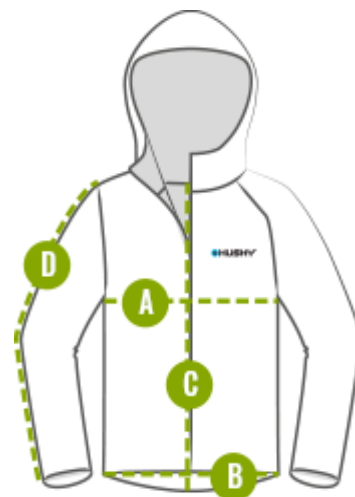

Zawsze mierz rozmiary rozłożonej odzieży.