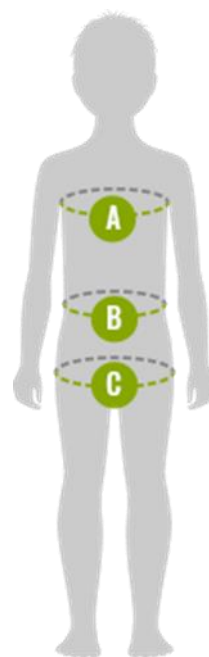

TABELA ROZMIARÓW Wymiary ciała dziecka

WYMIARY CIAŁA DZIECKA (w cm)					
Rozmiar	122 - 128	134 - 140	140 - 146	152 - 158	164 - 170
Wiek	7 - 8	9 - 10	10 - 11	12 - 13	14 - 15
A Obwód klatki piersiowej	63 - 66	69 - 72	72 - 75	78 - 81	84 - 87
B Obwód w talii	55 - 58	61 - 64	64 - 67	70 - 73	76 - 79
C Obwód bioder	69 - 72	75 - 78	78 - 81	84 - 87	90 - 93

Wszystkie pomiary wykonujemy bezpośrednio na ciele.

- **A** Zmierz najszerszy obszar klatki piersiowej i ramion.
- **B** Zmierz wokół najwęższej części talii.
- **C** Zmierz obwód w najszerszej części bioder.

Wymiary produktu:

TABELA ROZMIARÓW Salex Kids

Kurtka DZIECIĘCA SALEX KIDS (w cm)					
Rozmiar	122-128	134-140	140-146	152-158	164-170
A Klatka piersiowa 1/2	42,5	45,5	47	50	53
B Dolna krawędź 1/2	42,5	45,5	47	50	53
C Długość tyłu	53	59	62	68	74
D Długość rękawa	51,5	54,5	56	59	62